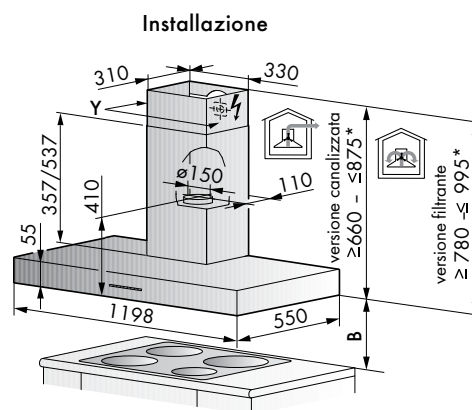

Dimensioni prodotti/vano incasso

Quota B= distanza minima da:

- piano a gas 750 mm
- piano a induzione 500 mm
*altezza max canna fumaria

Dettaglio Y