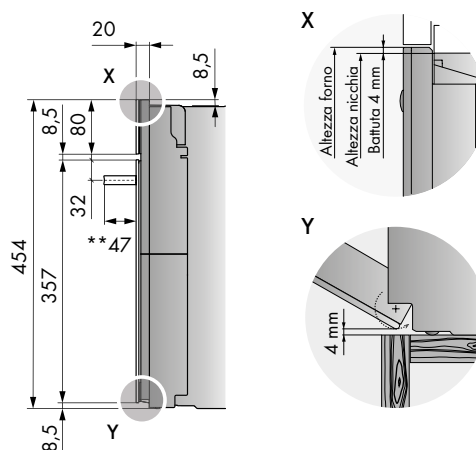

Dimensioni

454 × 597 × 569 mm (AxLxP)

Caratteristiche

Peso lordo 32 kg
Vano cottura in doppia smaltatura da 43 litri
Design frontale in vetro a specchio nero o platino
Touch Display intuitivo e personalizzabile stile App o elenco
CircleSlider innovativo comando touch
AutoDoor apertura e chiusura automatica*
Porta SoftClose e SoftOpen
Luce automatica a fine programma
Modalità silenziosa/Blocco display
Timer con segnale acustico e sincronizzazione ora legale
EcoStandby/Ecomanagement

Dotazione

Illuminazione: 2 luci a led
2 teglie
1 griglia
Sonda termometrica con 3 punti di rilevazione
Libro ricette Cottura in forno

Allacciamento elettrico

In dotazione cavo elettrico lunghezza 1,8 metri con spina schuko
Predisposizione presa collegamento schuko
Alimentazione monofase 220-240V/50Hz
Assorbimento 3 kW/16 A
Alimentazione trifase 380-415 V 3N/50 Hz, contattare Frigo2000

Dimensioni prodotti/vano incasso

Dettaglio dimensioni lato frontale

**non valido per modelli con AutoDoor

Accessori da ordinare separatamente:

Codice	Descrizione	Iva Esclusa	Iva Inclusa
K50572	Kit staffe installazioni multiple a colonna	€ 80,00	€ 97,60

Nota bene: la staffa va installata a partire da 50 mm rispetto al filo colonna verso l'interno.