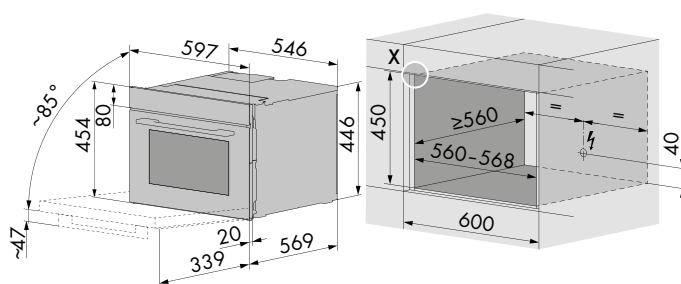

Dimensioni prodotti/vano incasso