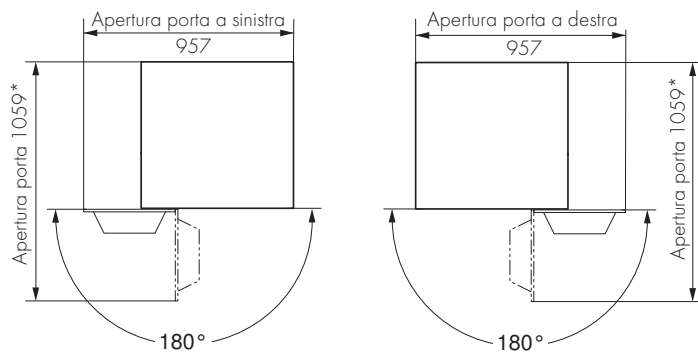

Disegni tecnici

AdoraWash V6000, AdoraWash V4000 con OptiDos e AdoraWash V2000

- 1 Allacciamento acqua fredda; tubo flessibile di alimentazione con Aquastop, lunghezza 1,25 m, G³/₄"
- 2 Raccordo del tubo di scarico a gomito, lunghezza 1,5 m prevalenza della pompa di scarico: 1,2 m
- 3 Uscita cavo di collegamento elettrico, lunghezza 1,8 m con spina
- 4 Piastra d'installazione

Nota: la profondità dell'apparecchio inclusa la distanza dalla parete è 638 mm.
Per evitare fastidiosi rumori di vibrazione gli apparecchi non devono essere appoggiati alle pareti circostanti.

Vista dall'alto