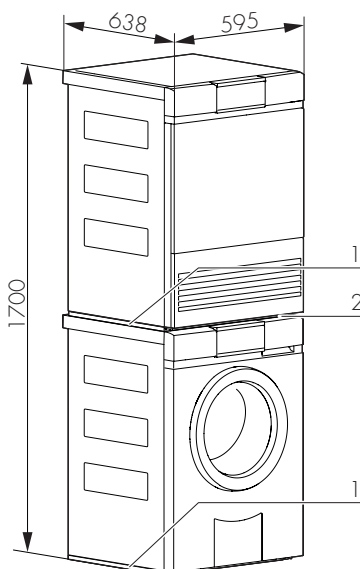

Installazione a colonna (mm):

1. 1 Piastra d'installazione
2. 2 Copertura del montante (montata dietro la piastra di copertura dell'asciugatrice al momento della consegna)