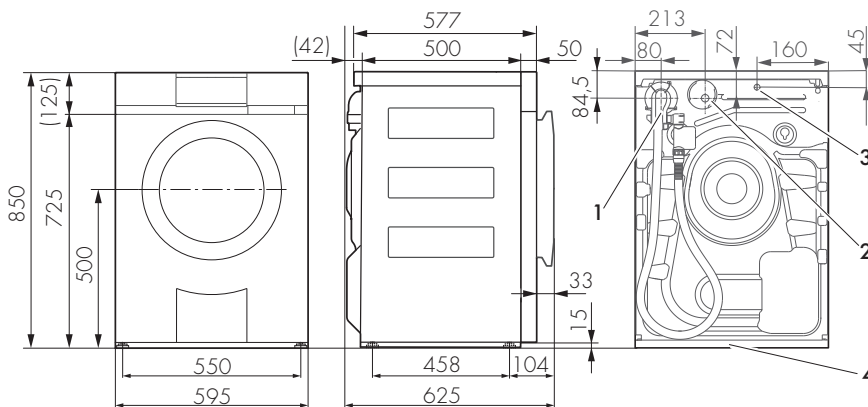

Disegni tecnici

AdoraWash V6000, AdoraWash V4000 con OptiDos e AdoraWash V2000

- 1 Allacciamento acqua fredda; tubo flessibile di alimentazione con Aquastop, lunghezza 1,25 m, G³/₄"
- 2 Raccordo del tubo di scarico a gomito, lunghezza 1,5 m prevalenza della pompa di scarico: 1,2 m
- 3 Uscita cavo di collegamento elettrico, lunghezza 1,8 m con spina
- 4 Piastra d'installazione

Nota: la profondità dell'apparecchio inclusa la distanza dalla parete è 638 mm.
Per evitare fastidiosi rumori di vibrazione gli apparecchi non devono essere appoggiati alle pareti circostanti.

Vista dall'alto